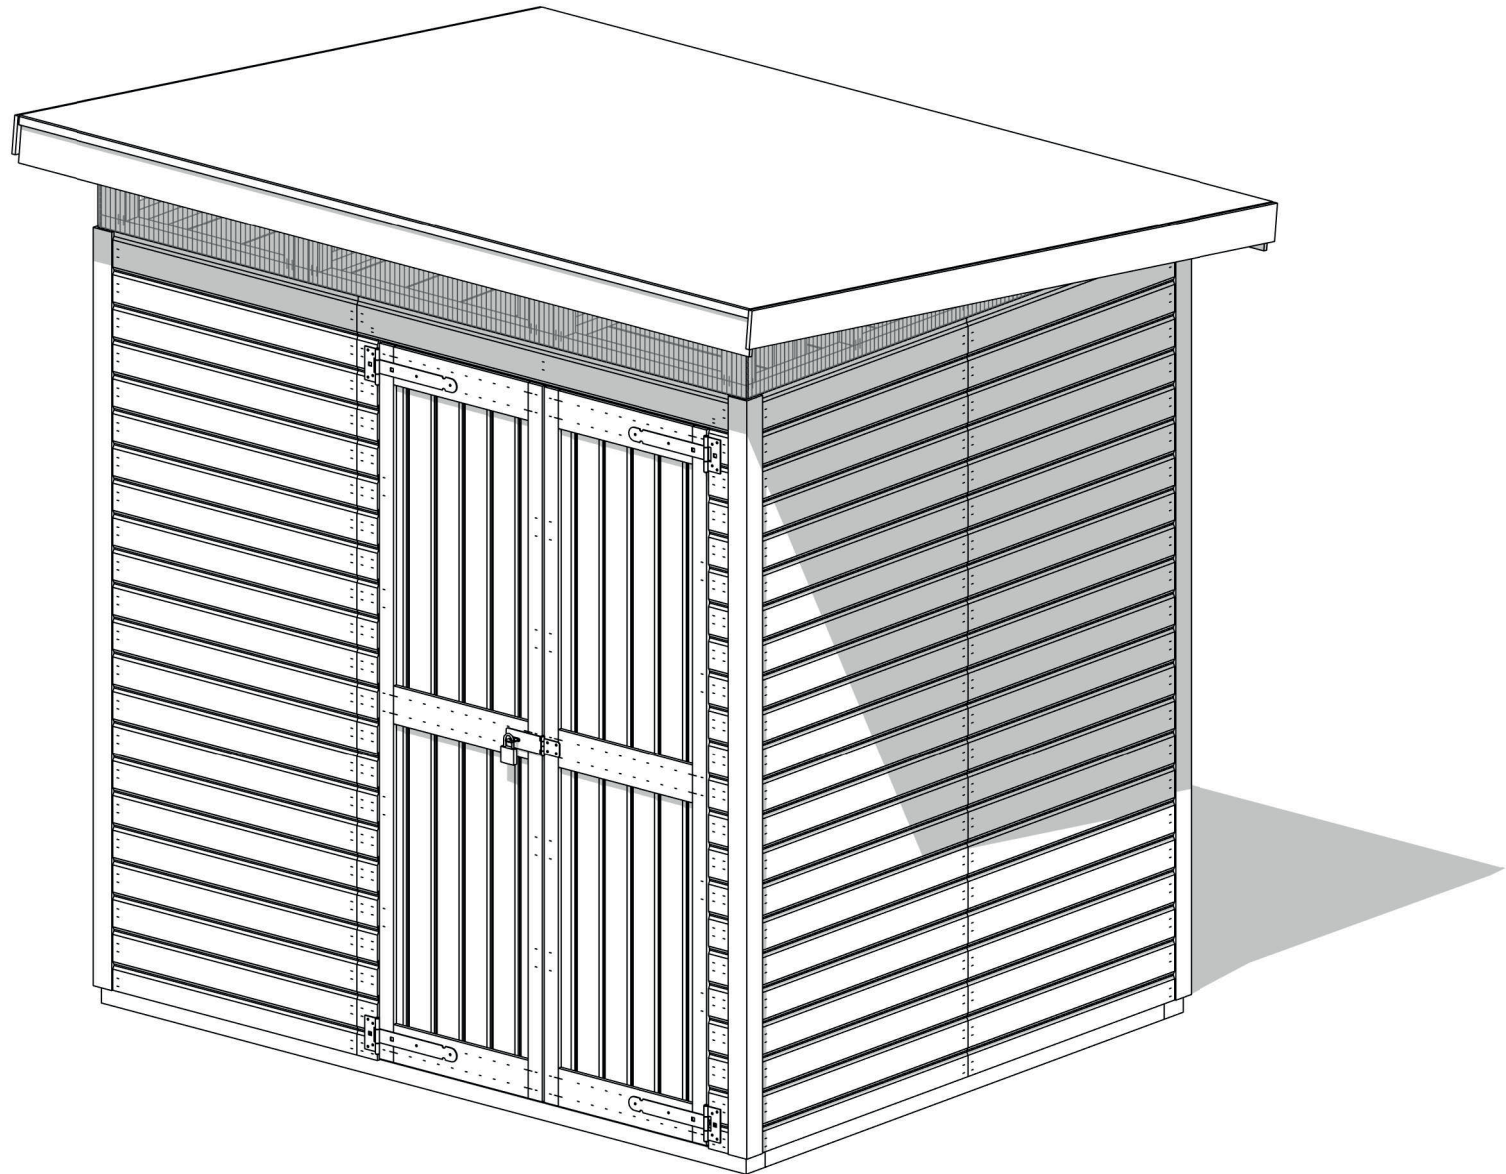

# STRONGBOX L

K1

**P1** - 760 x 1160 x 55  
x2

**P2** - 760 x 1160 x 55  
x2

**P3** - 760 x 1900 x 55  
x6

**P4** - 1160 x 1900 x 55  
x1

**P5** - 1160 x 1900 x 55  
x1

**P6** - 557 x 194 x 44  
x2

**P7** - 715 x 194 x 44  
x1

**P8** - 1892 x 244 x 44  
x4

**P9** - 760 x 1900 x 55  
x3

**P10** - 507 x 1793 x 32  
x2

**1** - 44 x 70 x 699

x1 

**6** - 58 x 58 x 1900

x2 

**11** - 11 x 95 x 1950

x2 

**2** - 44 x 70 x 1099

x1 

**7** - 32 x 44 x 557

x2 

**3** - 44 x 70 x 1468

x3 

**I** - 2020 x 180 x 4

x1

**L** 

x1

**E** Ø5x90 

x14

**M** 

x2